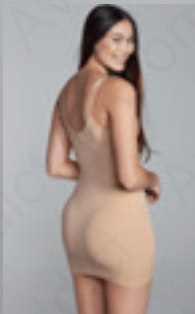

Pour des courbes parfaites

Testez notre La forme de la silhouette en sous-vêtements

LINGERIE

TABLEAU C

dimensions en cm			
CE*	Brust	Taille	Hüfte
S	80-82	63-65	88-90
M	86-91	69-74	94-99
L	96-101	79-84	104-109
XL	106-112	89-95	114-120
XXL	118-124	101-107	126-132