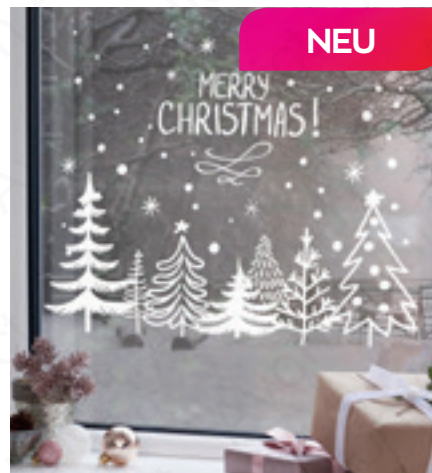

ÉTOILE À LA LUMIÈRE BLANCHE

Pour montage mural ou debout sur une étagère.

TAILLE Environ 30,5 cm x
Environ 29,5 cm

00406

Étoile illuminée

Dimensions : environ 30,5 x 29,5 cm. Matériau : 70 % de PET, 25 % de PVC, 5 % de cuivre. Fonctionne avec 3 piles AA 1,5V (non fournies).

IDÉE CADEAU
Étoile illuminée

5,89 €

45% ECONOMIES!

PUZZLE MAGNÉTIQUE POUR LE FRIGO EN FORME D'OURS

Créer son propre puzzle d'ours.

30841

Aliment de réfrigérateur ours

Ensemble de 14 éléments. Dimensions assemblées environ 28 x 20 cm, papier, feuille magnétique.

4,59 €

NEU

Décorez votre fenêtre avec des décorations de Noël, Ainsi, non seulement vous en profitez à l'intérieur, mais vous pouvez aussi faire vivre aux gens dans la rue l'esprit de Noël.

45864

Set de 3 autocollants de vitrine festifs

3 autocollants de fenêtre, dimensions environ 29,5 cm x 21 cm ; PP.

5,99 €