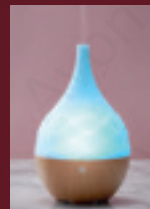

UTILISATION :

Il suffit de remplir d'eau et d'ajouter 2 à 3 gouttes d'huile parfumée pour une expérience aromatique sensorielle.

Eclairage du diffuseur avec la **FONCTION CHANGEMENT DE COULEUR**.

Blanc chaud - bleu - vert - violet

Le diffuseur a 3 modes :

Mode 1 : fonctionnement continu avec éclairage à changement de couleur jusqu'à ce qu'il n'y ait plus d'eau dans le réservoir.

Mode 2 : fonctionnement du diffuseur pendant 2 heures avec un éclairage à changement de couleur.

Mode 3 : fonctionnement du diffuseur sans éclairage. Dès que l'eau est épuisée, le l'appareil automatiquement . Le câble d'alimentation USB est inclus dans la livraison.